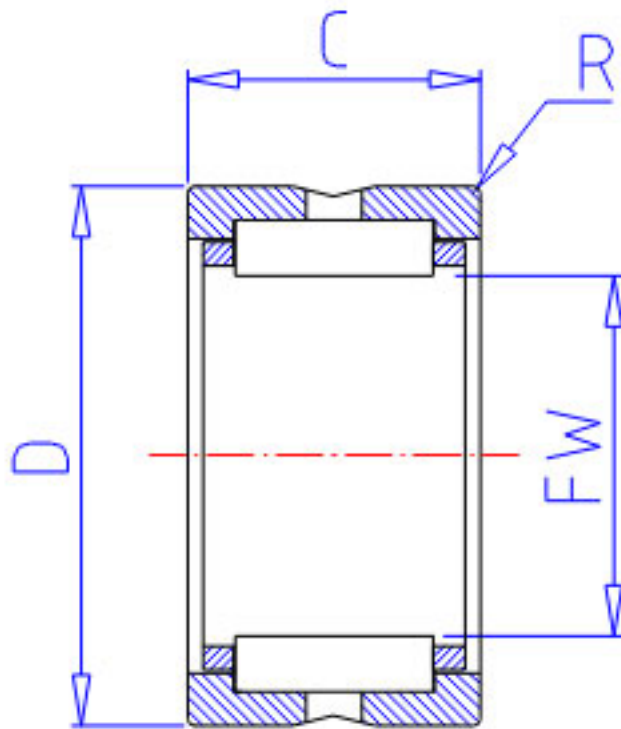

参考资料:<http://www.sozhou.com/p/0022724e.html>