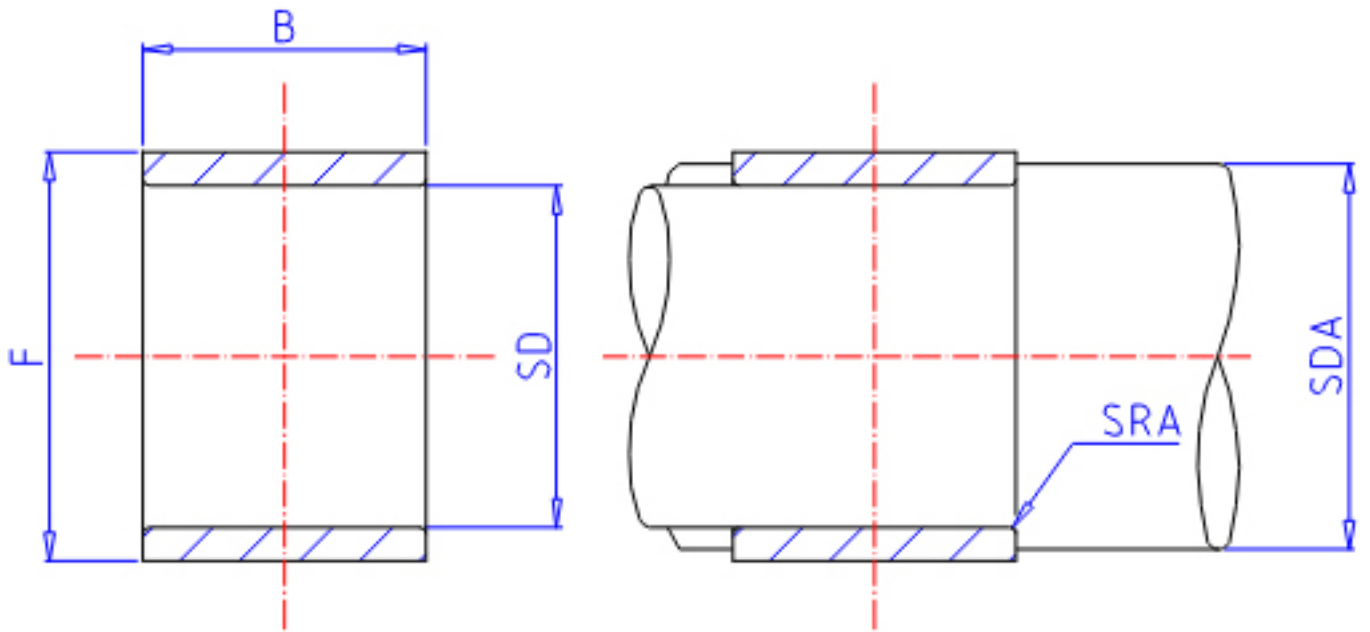

参考资料:<http://www.sozhou.com/p/0b4d9de6.html>