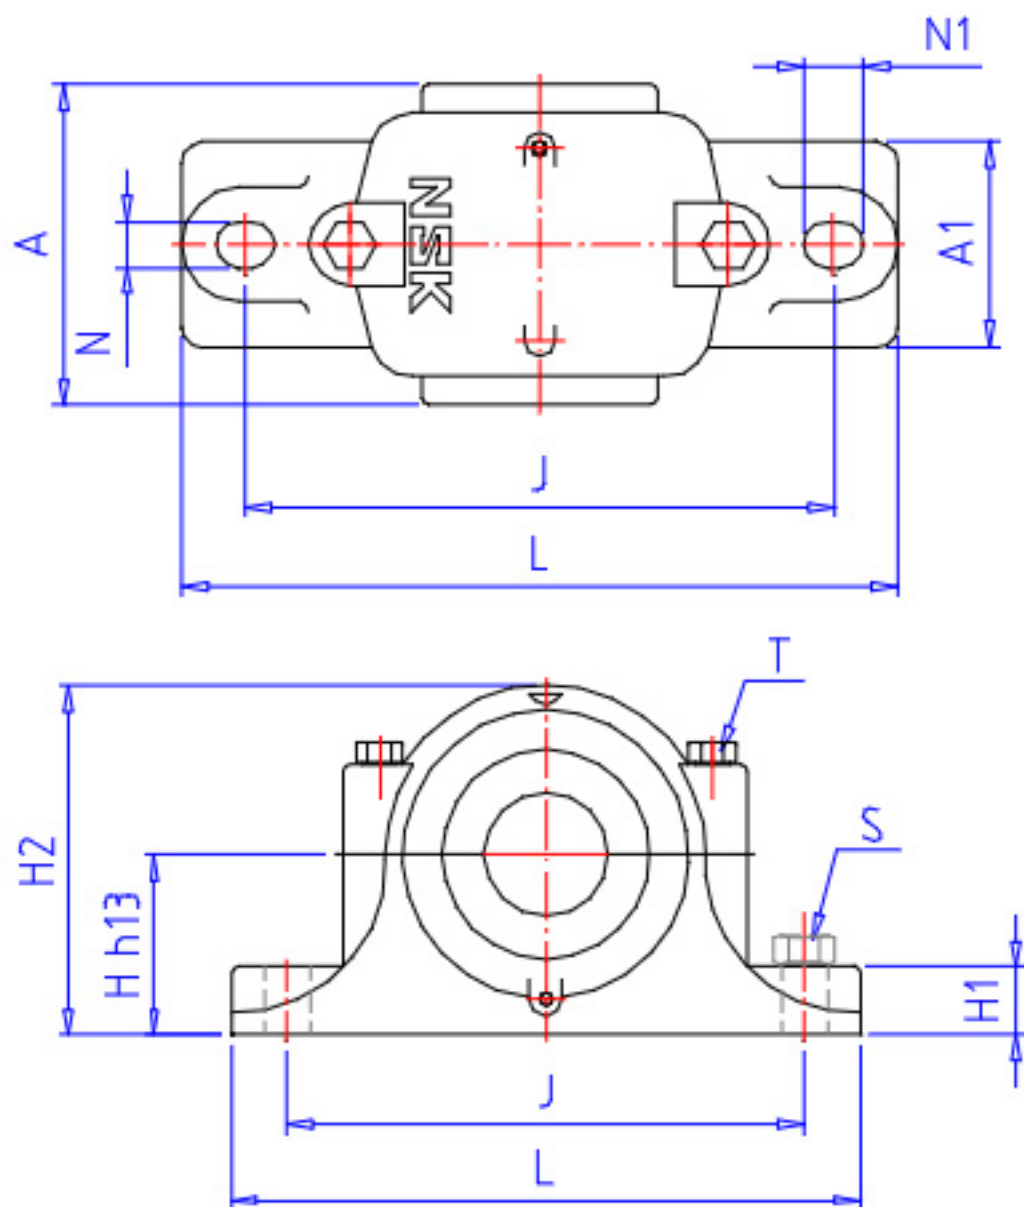

NSK SN 605参数

型号	型号	SN 605		-
轴径	D1	20	mm	轴径
轴承座	PLB	SN 605		型号
适用部件	SBBN	2305K		调心球轴承
	AN	-		调心滚子轴承
	AD	H2305X		紧定套型号
尺寸	DH8	62	mm	直径
	HH13	50	mm	高度
	J	150	mm	长度
	A	80	mm	宽度
	L	185	mm	长度
	A1	52	mm	宽度
	H1	22	mm	高度
	H2	90	mm	高度
	GH13	34	mm	高度
	T	M8	mm	规格
	N	15	mm	长度
	N1	20	mm	长度
	S	M12	mm	规格
	重量	MASS	1600	g
适用部件	LRN	SR 62x10		定位圈规格（外径×宽）
	Q	1		定位圈个数
油封	OS	GS 5		油封

NSK SN 605图片

参考资料:<http://www.sozhou.com/p/5f6824d4.html>