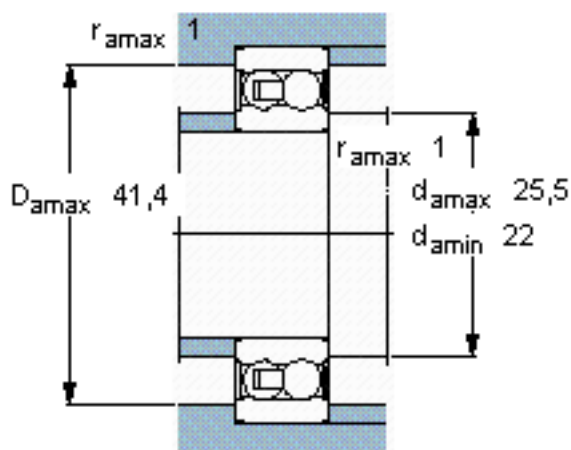

SKF 2303 E-2RS1TN9/W64参数

主要尺寸	d	17	mm	-
	D	47	mm	-
	B	19	mm	-
基本额定载荷	C	12700	N	动载荷
	C_0	3400	N	静载荷
疲劳载荷极限	P_u	180	N	-
极限转速	极限转速	1300	r/min	-
重量	重量	160	g	-
型号	型号	2303 E-2RS1TN9/W64	-	-

SKF 2303 E-2RS1TN9/W64图片