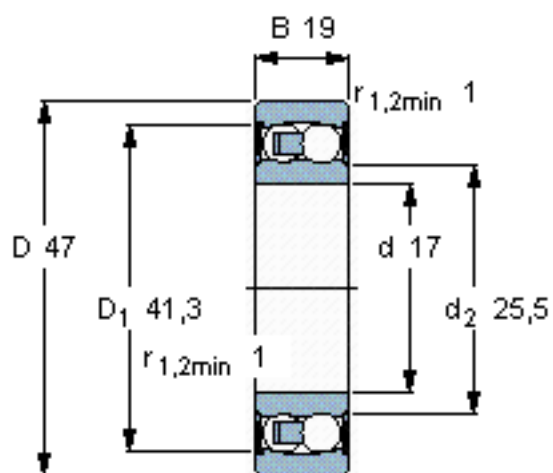

SKF 2303 E-2RS1TN9/W64参数

主要尺寸	d	17	mm	-
	D	47	mm	-
	B	19	mm	-
基本额定载荷	C	12700	N	动载荷
	C_0	3400	N	静载荷
疲劳载荷极限	P_u	180	N	-
极限转速	极限转速	1300	r/min	-
重量	重量	160	g	-
型号	型号	2303 E-2RS1TN9/W64	-	-

SKF 2303 E-2RS1TN9/W64图片