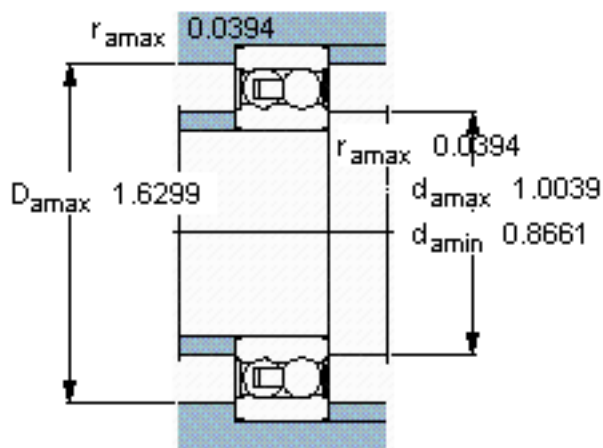

计算系数

e 0,3
Y₁ 2,1
Y₂ 3,3
Y₀ 2,2