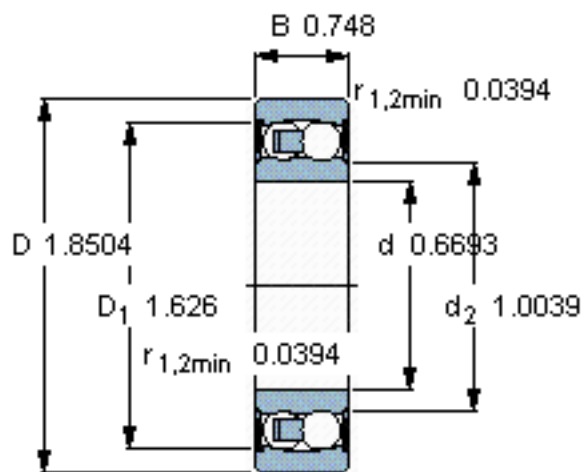

计算系数

e 0,3
Y₁ 2,1
Y₂ 3,3
Y₀ 2,2