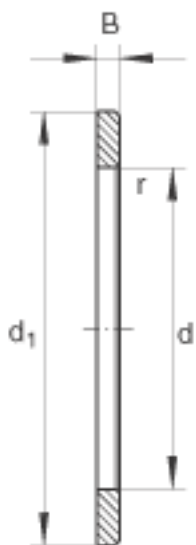

INA WS81232参数

尺寸	d	160	mm	-
	d ₁	222	mm	-
	B	15	mm	-
	r _{min}	1.5	mm	-
重量	m	2300	g	质量

INA WS81232图片

参考资料:<http://www.sozhou.com/p/68ed2e8d.html>