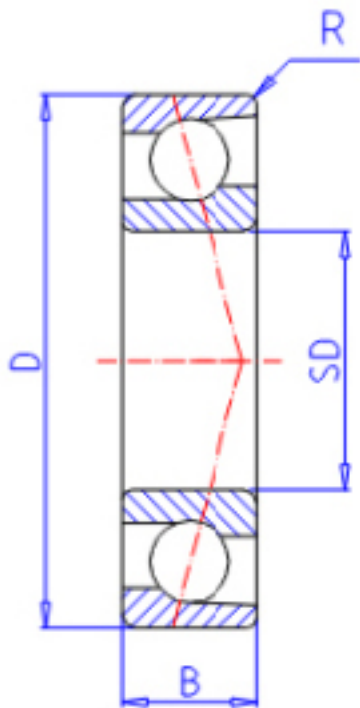

KOYO 7212C参数

主要尺寸	SD	60	mm	内径
	D	110	mm	外径
	B	22	mm	宽度
	R	1.5	mm	(最小)
型号	ORDER	7212C		型号
基本额定载荷	C	67000	N	动载荷
	C0	53000	N	静载荷
极限转速	NG	7600	1/min	脂润滑
	NO	10000	1/min	油润滑

KOYO 7212C图片

参考资料:<http://www.sozhou.com/p/6b4c68e6.html>