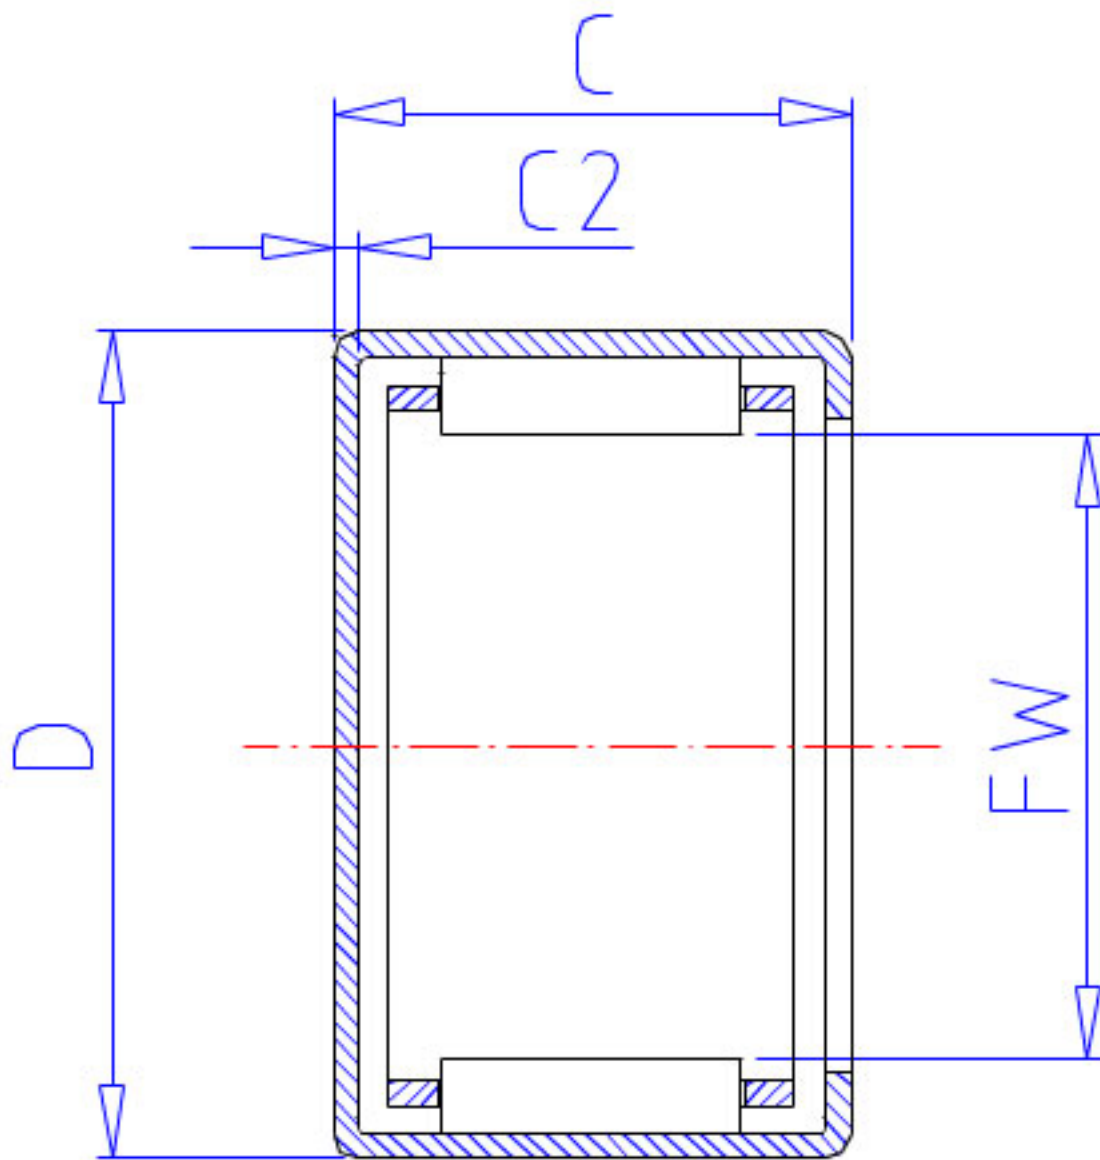

参考资料:<http://www.sozhou.com/p/9b3c8a6c.html>