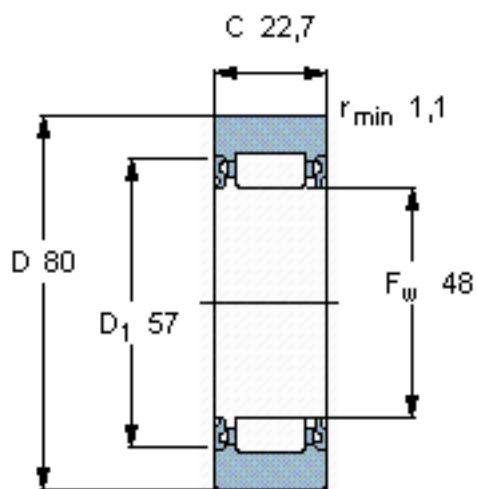

SKF RNA 2208. 2RS参数

主要尺寸	D	80	mm	-
	F_w	48	mm	-
	C	22.7	mm	-
基本额定载荷	C	27000	N	动载荷
	C_0	39000	N	静载荷
疲劳载荷极限	P_u	4900	N	-
最大径向载荷	F_r	37500	N	-
	F_{0r}	53000	N	-
极限转速	极限转速	1900	r/min	-
重量	重量	530	g	-
型号	型号	RNA 2208. 2RS	-	-

SKF RNA 2208. 2RS图片

参考资料:<http://www.sozhou.com/p/a0a9bd5d.html>