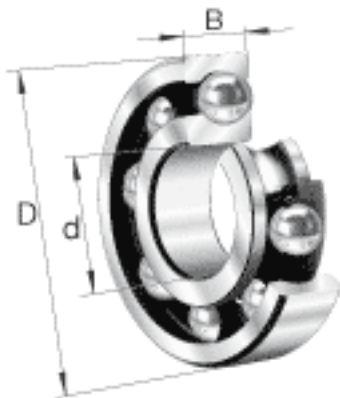

FAG 6418-M参数

尺寸	D	225	mm	-
	B	54	mm	-
	D₁	184	mm	-
	D_{a max}	205	mm	-
	d₁	132.2	mm	-
	d_{a min}	110	mm	-
	r_{a max}	3	mm	-
	r_{min}	4	mm	-
重量	m	11700	g	质量
基本额定载荷	C_r	209000	N	基本额定动载荷，径向
	C_{0r}	162000	N	基本额定静载荷，径向
极限转速	n_G	5200	r/min	极限转速
参考转速	n_B	4950	r/min	参考速度
疲劳极限载荷	C_{ur}	8900	N	疲劳极限载荷，径向
尺寸	d	90	mm	-

FAG 6418-M图片