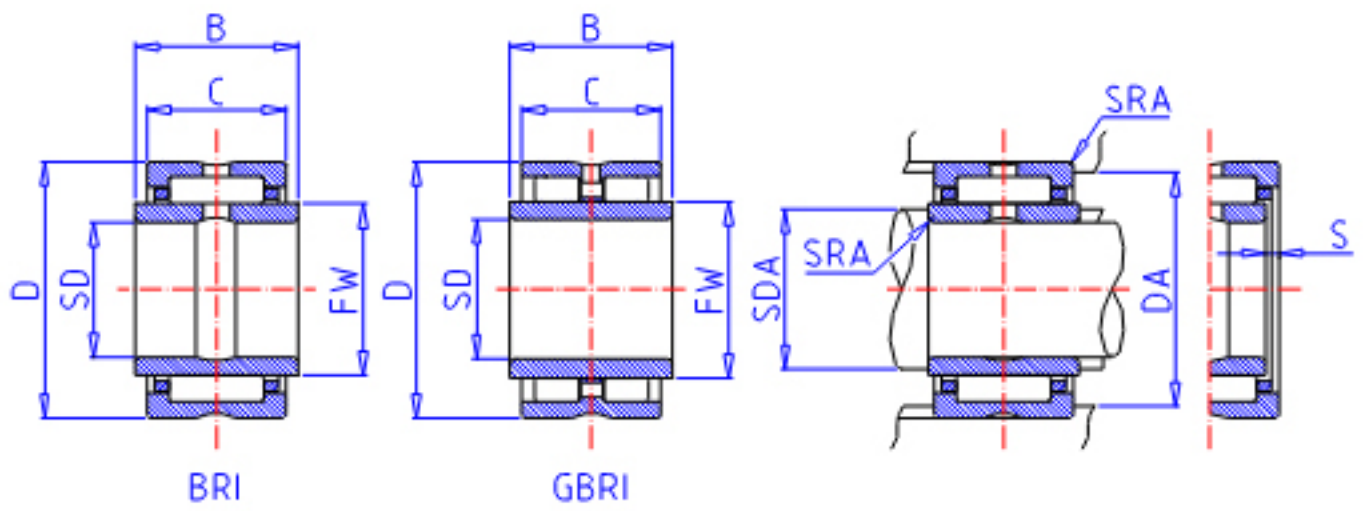

参考资料:<http://www.sozhou.com/p/c37adb72.html>