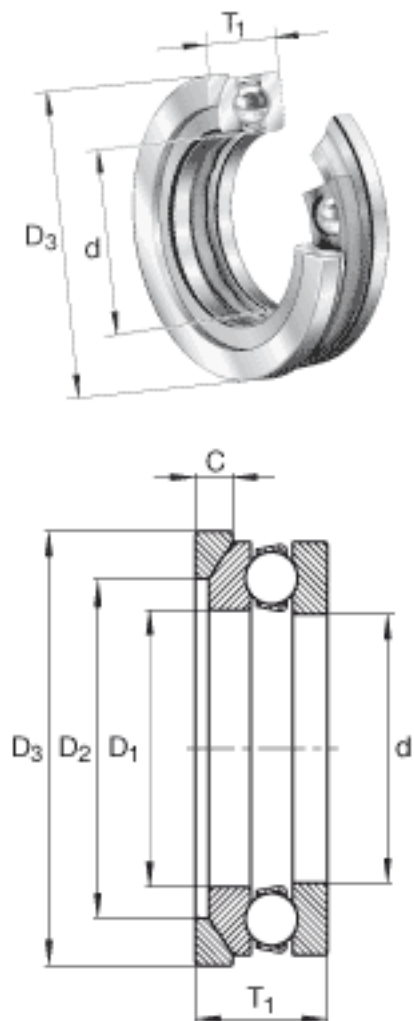

INA 4134-AW参数

尺寸	d	170.002	mm	-
	D_3	250	mm	-
	T_1	75	mm	-
	C	20	mm	-
	D_1	173.99	mm	-
	D_2	190	mm	-
	重量	m	2494	g
基本额定载荷	C_a	360000	N	基本额定动载荷, 轴向
	C_{0a}	1110000	N	基本额定静载荷, 轴向
极限转速	n_G	950	r/min	极限转速

INA 4134-AW图片