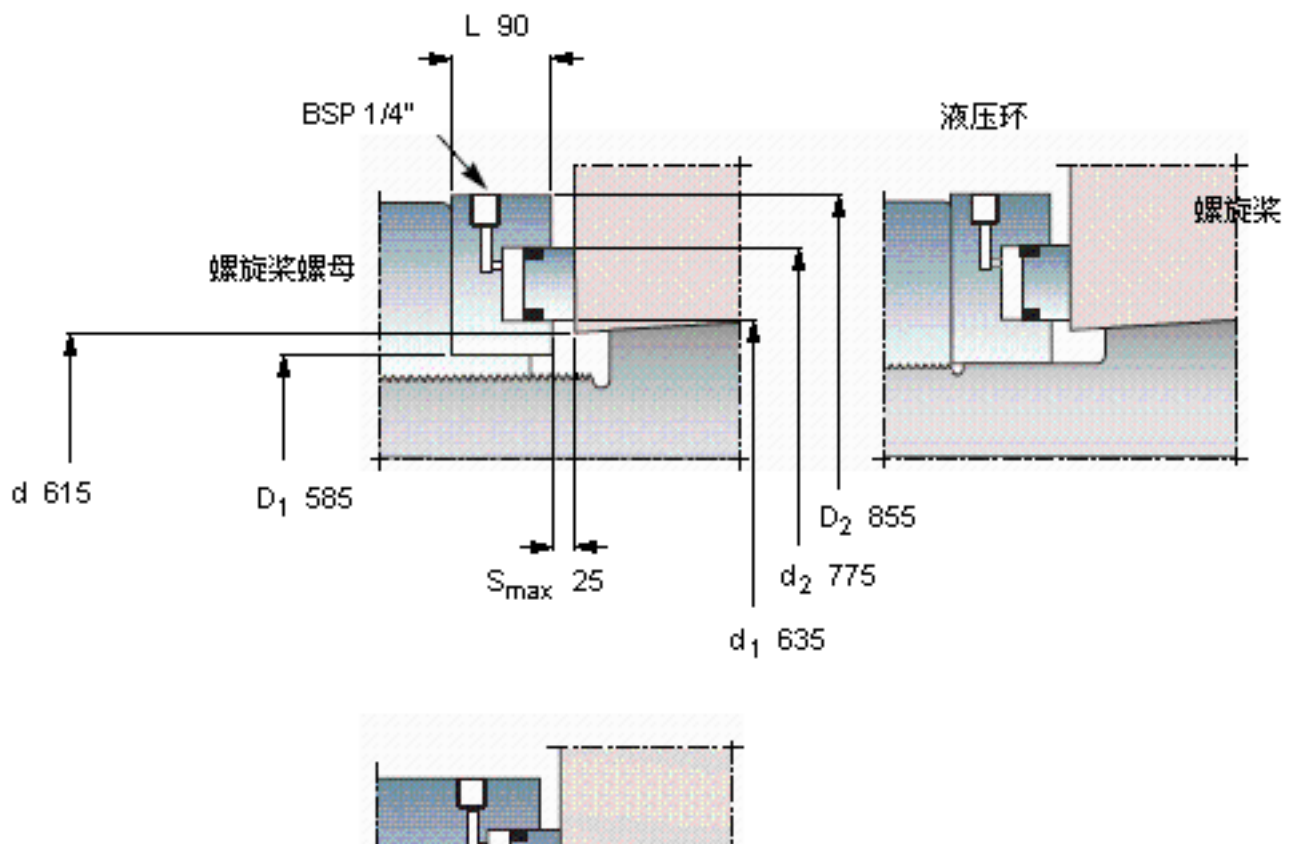

SKF OKTC 585参数

主要尺寸	d	615	mm	-
	D ₁	585	mm	-
	d ₁	635	mm	-
其他	d ₂	775		-
	D ₂	855		-
主要尺寸	L	90		-
	S _{最大}	25		-
重量	重量	216000	g	-
最大受力	在70 MPa时	10760000	N	-
型号	型号	OKTC 585	-	-

SKF OKTC 585图片

参考资料: <http://www.sozhou.com/p/cdef2c50.html>