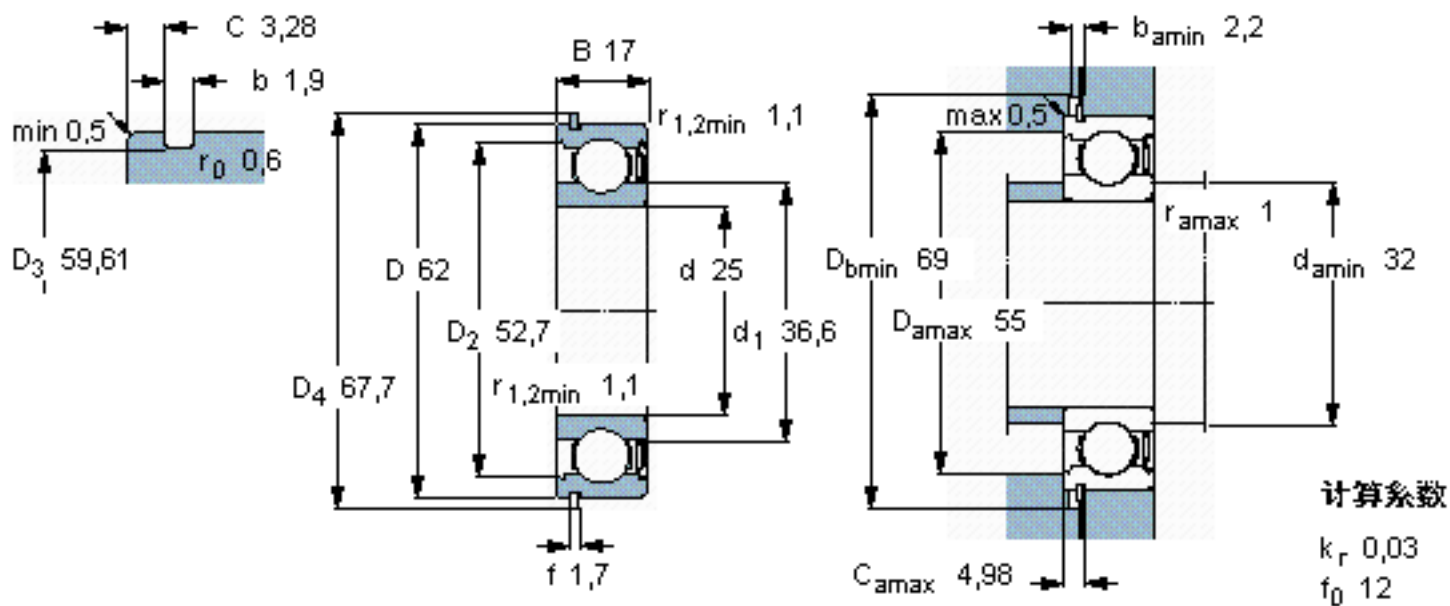

SKF 6305-ZNR *参数

主要尺寸	d	25	mm	-
	D	62	mm	-
	B	17	mm	-
基本额定载荷	C	23400	N	动载荷
	C_0	11600	N	静载荷
疲劳载荷极限	P_u	490	N	-
额定转速	参考转速	24000	r/min	-
	极限转速	16000	r/min	-
重量	重量	230	g	-
型号	* SKF 探索者轴承	6305-ZNR *	-	-
	* SKF 探索者轴承	SP 62	-	-

SKF 6305-ZNR *图片

参考资料:<http://www.sozhou.com/p/cf450b04.html>