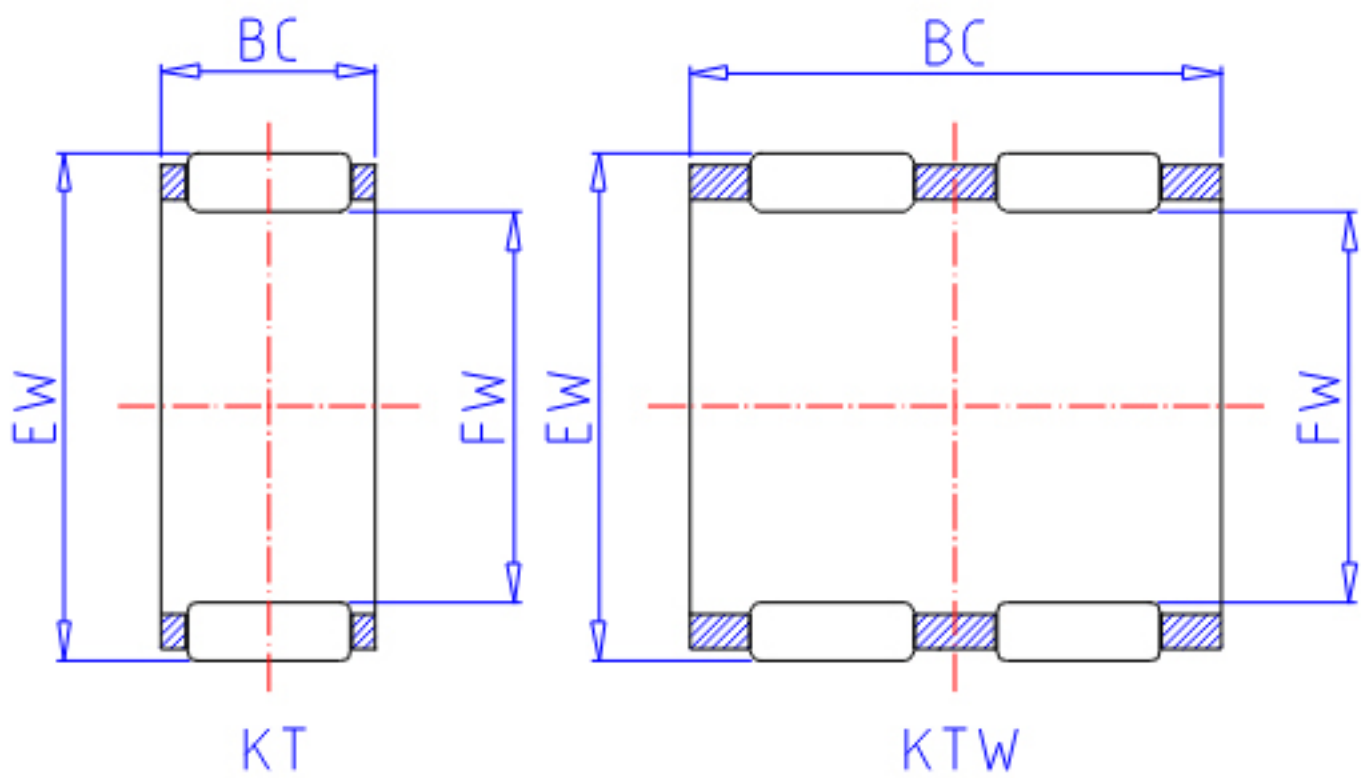

参考资料:<http://www.sozhou.com/p/d1b34fe2.html>