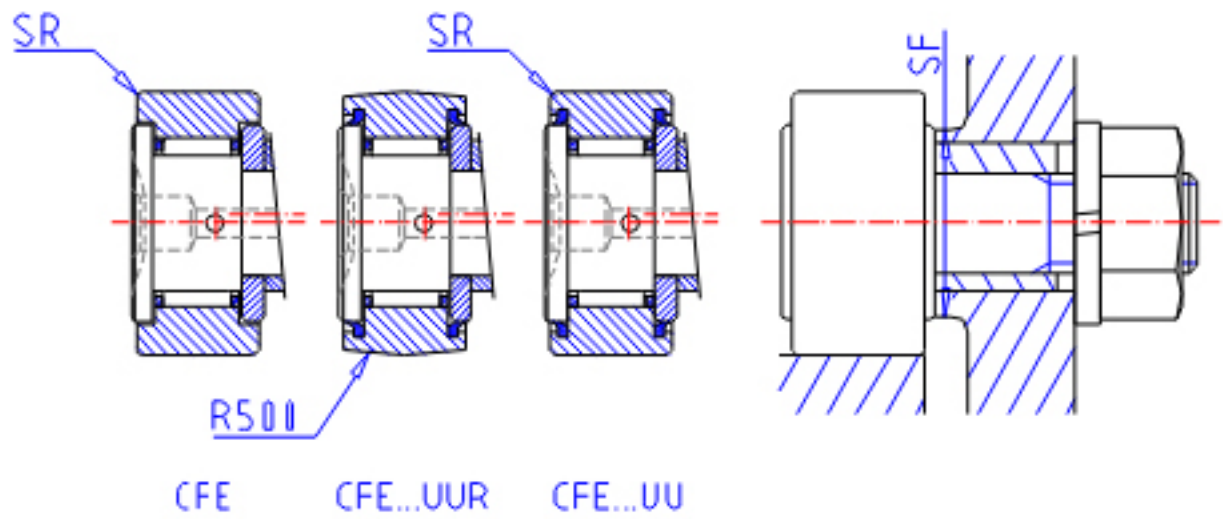

参考资料:<http://www.sozhou.com/p/d5e471e0.html>