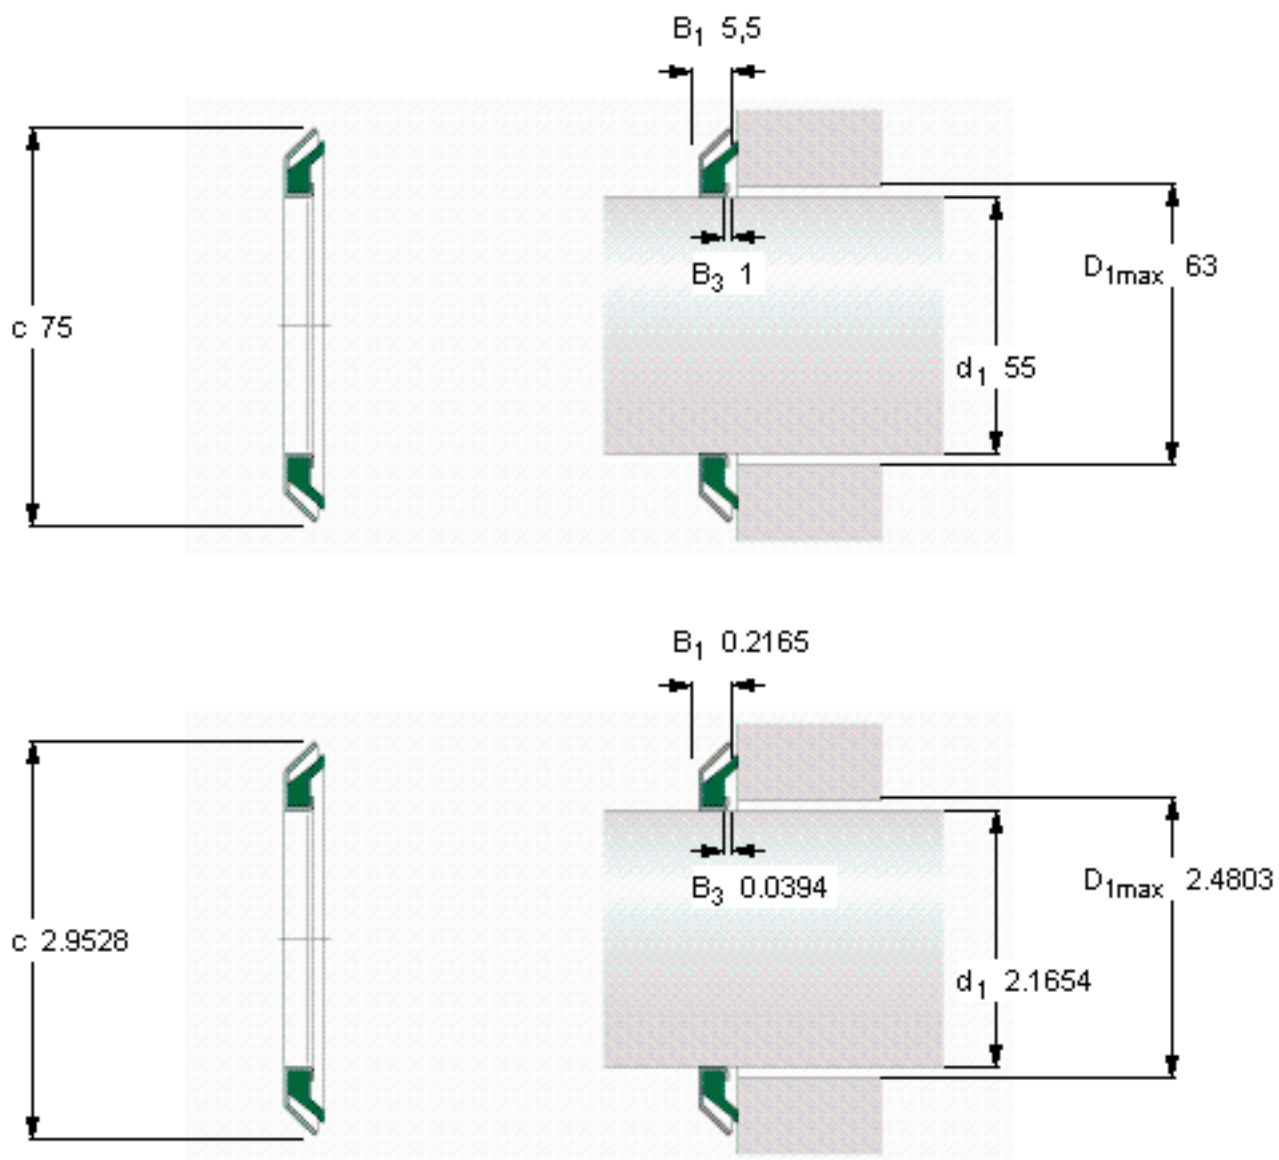

SKF MVR1-55参数

主要尺寸	d_1	55	mm	-
	c	75	mm	-
	B_1	5.5	mm	-
	$D_{1\text{最大}}$	63	mm	-
型号	型号	MVR1-55	-	-

SKF MVR1-55图片

参考资料: <http://www.sozhou.com/p/e712d3af.html>